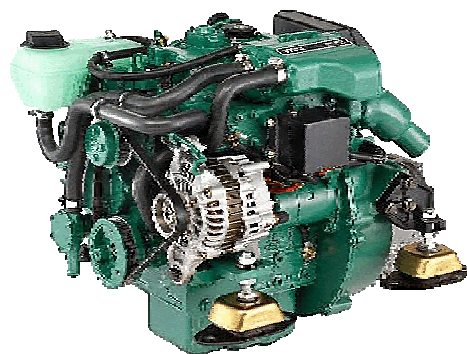

Ny marinediesel leveret og monteret til fast pris

Oplys om bådtype / -model – så finder vi den helt rigtige pris

Eksempel:

Vetus Marinediesel M3.28 – 27,2 HP

Vælg eksempelvis frit om din marinediesel skal være:

- **Vetus M3.28**
eller
- **Volvo D1-20**

Volvo Marinediesel D1-20 – 18,8 HP

Leverancen vil eksempelvis kunne omfatte levering og montering af:

- Vetus 27,2 HP eller Volvo 18,8 HP – Fabriksny marinediesel
- Propel som fast eller foldepropel, hvilket aftales med kunden
- Fleksibel akselkobling
- Udstødningssystem tilpasset din båd
- Antihævertsystem mont. med slanger og div. fittings
- Motorfundament tilpasset din båd
- Rengøring / evt. maling af motorrum
- Tilslutning til eksisterende motortilbehør, hvilket kontrolleres
- Test af motor og tilsluttede funktioner
- Garanti: 1 år + 1 års reklamationsret