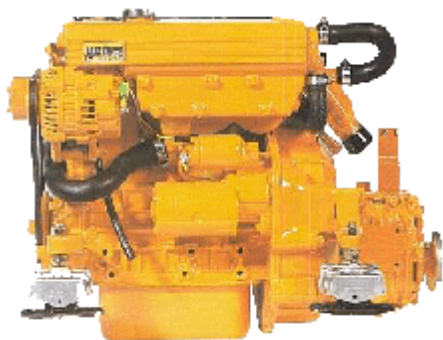

Ny marinediesel leveret og monteret til fast pris

Oplys om bådtype / -model – så finder vi den helt rigtige pris

Eksempel:

Vetus Marinediesel M3.28 – 27,2 HP

Vælg eksempelvis frit om din marinediesel skal være:

- **Vetus M3.28**
eller
- **Volvo D1-20**

Volvo Marinediesel D1-20 – 18,8 HP

Leverancen vil eksempelvis kunne omfatte levering og montering af:

- Vetus 27,2 HP eller Volvo 18,8 HP – Fabriksny marinediesel
- Propel som fast eller foldepropel, hvilket aftales med kunden
- Fleksibel akselkobling
- Udstødningssystem tilpasset din båd
- Antihævertsystem mont. med slanger og div. fittings
- Motorfundament tilpasset din båd
- Rengøring / evt. maling af motorrum
- Tilslutning til eksisterende motortilbehør, hvilket kontrolleres
- Test af motor og tilsluttede funktioner
- Garanti: 1 år + 1 års reklamationsret